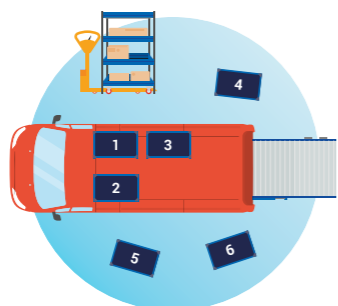

www.wmsystem.com

+ ORGANISATION
+ BEWEGLICHKEIT
+ KONTROLLE

WM FLEXY

Der intelligente Rollwagen
für mobile Serviceleistungen

Eine neue Arbeitshilfe ist da: WM FLEXY, der modulare Rollwagen, der Ihren Servicealltag erleichtert. Den Rollwagen lediglich als Aluminiumprofil zur Beförderung von Gegenständen zu bezeichnen, ist weit gefehlt, stellt er doch das Herzstück Ihrer Arbeit dar.

Sie können den Rollwagen im Innen- oder Außendienst einsetzen. Sie können einen Transporter mieten und auf einem oder mehreren Rollwagen alles Notwendige für Ihre Arbeit befördern. Der in puncto Größe und Ausstattung frei personalisierbare Rollwagen WM FLEXY ist an jedes Fahrzeug anpassbar. Einfach die notwendige Ausrüstung vorbereiten und Ihre Arbeit organisieren. Fazit: Sie nehmen nur das mit, was Sie wirklich brauchen, ohne sich mit unnötiger Ausrüstung abzuschleppen.

Gründe für WM FLEXY

Personalisierbar

- Nach individuellen Bedürfnissen kombinierbar
- Kann gestapelt und übereinander gelagert werden
- Mit selbstsperrenden Rädern

Praktisch

- Die Ladefläche des Transporters bleibt für andere Einsätze frei
- Passt sich an sämtliche Transporter an und ist austauschbar
- Auf einem Transporter haben bis zu 6 Rollwagen Platz
- Das Gewicht ist stets unter Kontrolle

Schnell

- Ermöglicht ein schnelles Be- und Abladen des Transporters
- Sie bereiten das Material vorab vor und sind daher immer bestens organisiert
- 5 Minuten reichen, um den Rollwagen von der Halle auf den Transporter zu laden
- Uneingeschränkte Mobilität, ohne ständiges Be- und Entladen des Inhalts