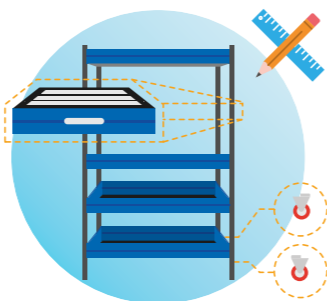

www.wmsystem.com

+ ORGANISATION
+ BEWEGLICHKEIT
+ KONTROLLE

WM FLEXY

Der intelligente Rollwagen
für mobile Serviceleistungen

Eine neue Arbeitshilfe ist da: WM FLEXY, der modulare Rollwagen, der Ihren Servicealltag erleichtert. Den Rollwagen lediglich als Aluminiumprofil zur Beförderung von Gegenständen zu bezeichnen, ist weit gefehlt, stellt er doch das Herzstück Ihrer Arbeit dar.

Sie können den Rollwagen im Innen- oder Außendienst einsetzen. Sie können einen Transporter mieten und auf einem oder mehreren Rollwagen alles Notwendige für Ihre Arbeit befördern. Der in puncto Größe und Ausstattung frei personalisierbare Rollwagen WM FLEXY ist an jedes Fahrzeug anpassbar. Einfach die notwendige Ausrüstung vorbereiten und Ihre Arbeit organisieren. Fazit: Sie nehmen nur das mit, was Sie wirklich brauchen, ohne sich mit unnötiger Ausrüstung abzuschleppen.

Gründe für WM FLEXY

Personalisierbar

- Nach individuellen Bedürfnissen kombinierbar
- Kann gestapelt und übereinander gelagert werden
- Mit selbstsperrenden Rädern

Praktisch

- Die Ladefläche des Transporters bleibt für andere Einsätze frei
- Passt sich an sämtliche Transporter an und ist austauschbar
- Auf einem Transporter haben bis zu 6 Rollwagen Platz
- Das Gewicht ist stets unter Kontrolle

Schnell

- Ermöglicht ein schnelles Be- und Abladen des Transporters
- Sie bereiten das Material vorab vor und sind daher immer bestens organisiert
- 5 Minuten reichen, um den Rollwagen von der Halle auf den Transporter zu laden
- Uneingeschränkte Mobilität, ohne ständiges Be- und Entladen des Inhalts