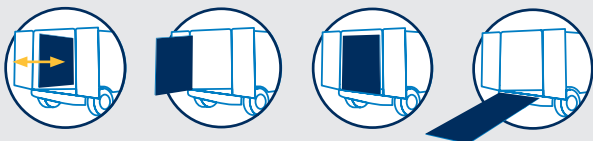

# WM EASY

LEICHT UND EINFACH  
BEDIENBARE LADE-  
RAMPE FÜR SEIT-  
LICHEN EINSCHUB.  
DADURCH BLEIBT DIE  
LADEFLÄCHE STETS  
FREI.

**TRAGFÄHIGKEIT**  
300 kg

**INDIVIDUELLE  
ABMESSUNGEN**  
Breite von 80 cm  
Längen 200, 225, 250,  
275 und 300 cm

**HANDHABUNG**  
Seitlicher Einschub

**FARBE**  
gelb

TRAGFÄHIGKEIT: BIS 300 KG

Trittfläche aus rutschfestem,  
gelochtem aluminium

Seitlicher ein Schub für  
minimalen platzbedarf

Seitliche  
Sturzsicherungskanten

Bewegliche Übergangsklappe  
zur ladefläche

## AUS- UND EINKLAPPEN

Der leicht und einfach bedienbare seitliche Einschub lässt die Ladefläche des Fahrzeugs frei und sorgt für minimalen Platzbedarf.