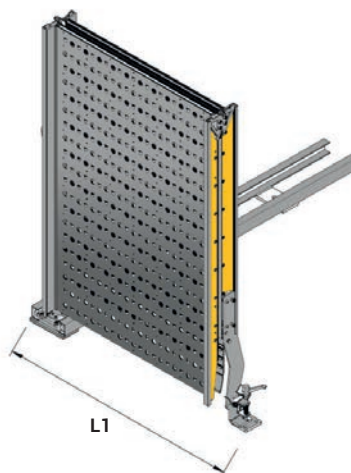

# WM EASY

LEICHT UND EINFACH  
BEDIENBARE LADE-  
RAMPE FÜR SEIT-  
LICHEN EINSCHUB.  
DADURCH BLEIBT DIE  
LADEFLÄCHE STETS  
FREI.

**TRAGFÄHIGKEIT**  
300 kg

**INDIVIDUELLE  
ABMESSUNGEN**  
Breite von 80 cm  
Längen 200, 225, 250,  
275 und 300 cm

## AUS- UND EINKLAPPEN

Der leicht und einfach bedienbare seitliche Einschub lässt die Ladefläche des Fahrzeugs frei und sorgt für minimalen Platzbedarf.

### VERSION MIT RECHTEM EINSCHUB

Auf Wunsch kann die Rampe mit Umkehr der Schwenkrichtung an der rechten Fahrzeugseite befestigt werden.

### FREIE LADEFLÄCHE:

- SEITLICHER EINSCHUB
- STETS UNGEHINDERTER ZUGANG
- TRITTFLÄCHE OHNE HINDERNISSE

ALLE MODELLE	A (mm)	L (mm)	L1 (mm)	L2 (mm)	H (mm)	P (mm)	P1 (mm)	P2 (mm)	Tragf. (kg)	Gewicht* (kg)
EASY	2000	1170	1180	800	1180	155	250	45	300	71
EASY	2250	1170	1180	800	1305	155	250	45	300	74
EASY	2500	1170	1180	800	1430	155	250	45	300	78
EASY	2750	1170	1180	800	1555	155	250	45	300	81
EASY	3000	1170	1180	800	1680	155	250	45	300	85