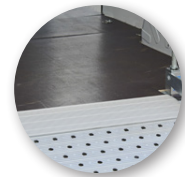

# WM EASY

LEICHT UND EINFACH  
BEDIENBARE LADE-  
RAMPE FÜR SEIT-  
LICHEN EINSCHUB.  
DADURCH BLEIBT DIE  
LADEFLÄCHE STETS  
FREI.

**TRAGFÄHIGKEIT**  
300 kg

**INDIVIDUELLE  
ABMESSUNGEN**  
Breite von 80 cm  
Längen 200, 225, 250,  
275 und 300 cm

**HANDHABUNG**  
Seitlicher Einschub

**FARBE**  
gelb

TRAGFÄHIGKEIT: BIS 300 KG

Trittfläche aus rutschfestem,  
gelochtem aluminium

Seitlicher ein Schub für  
minimalen platzbedarf

Seitliche  
Sturzsicherungskanten

## AUS- UND EINKLAPPEN

Der leicht und einfach bedienbare seitliche Einschub lässt die Ladefläche des Fahrzeugs frei und sorgt für minimalen Platzbedarf.