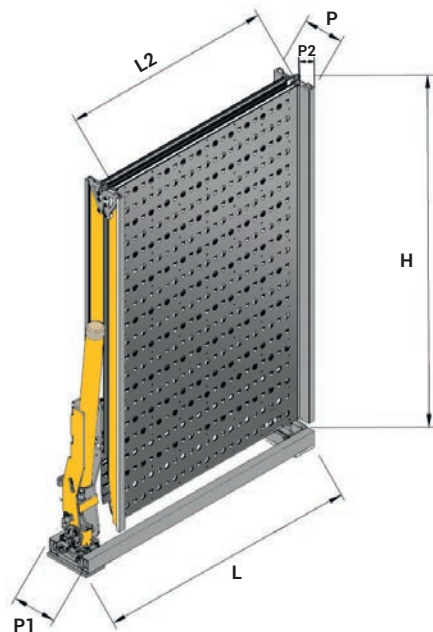

## AUS- UND EINKLAPPEN

Der leicht und einfach bedienbare seitliche Einschub lässt die Ladefläche des Fahrzeugs frei und sorgt für minimalen Platzbedarf.

### VERSION MIT RECHTEM EINSCHUB

Auf Wunsch kann die Rampe mit Umkehr der Schwenkrichtung an der rechten Fahrzeugseite befestigt werden.

### FREIE LADEFLÄCHE:

- SEITLICHER EINSCHUB
- STETS UNGEHINDERTER ZUGANG
- TRITTFLÄCHE OHNE HINDERNISSE

ALLE MODELLE	A (mm)	L (mm)	L1 (mm)	L2 (mm)	H (mm)	P (mm)	P1 (mm)	P2 (mm)	Tragf. (kg)	Gewicht* (kg)
EASY	2000	1170	1180	800	1180	155	250	45	300	71
EASY	2250	1170	1180	800	1305	155	250	45	300	74
EASY	2500	1170	1180	800	1430	155	250	45	300	78
EASY	2750	1170	1180	800	1555	155	250	45	300	81
EASY	3000	1170	1180	800	1680	155	250	45	300	85