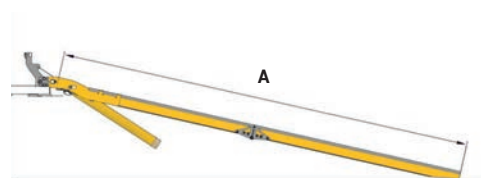

**HANDHABUNG**  
Seitlicher Einschub

**FARBE**  
gelb

TRAGFÄHIGKEIT: BIS 300 KG

Trittfläche aus rutschfestem,  
gelochtem aluminium

Seitlicher ein Schub für  
minimalen platzbedarf

Seitliche  
Sturzsicherungskanten

### VERSION MIT RECHTEM EINSCHUB

Auf Wunsch kann die Rampe mit Umkehr der Schwenkrichtung an der rechten Fahrzeugseite befestigt werden.

### FREIE LADEFLÄCHE:

- SEITLICHER EINSCHUB
- STETS UNGEHINDERTER ZUGANG
- TRITTFLÄCHE OHNE HINDERNISSE

ALLE MODELLE	A (mm)	L (mm)	L1 (mm)	L2 (mm)	H (mm)	P (mm)	P1 (mm)	P2 (mm)	Tragf. (kg)	Gewicht* (kg)
EASY	2000	1170	1180	800	1180	155	250	45	300	71
EASY	2250	1170	1180	800	1305	155	250	45	300	74
EASY	2500	1170	1180	800	1430	155	250	45	300	78
EASY	2750	1170	1180	800	1555	155	250	45	300	81
EASY	3000	1170	1180	800	1680	155	250	45	300	85