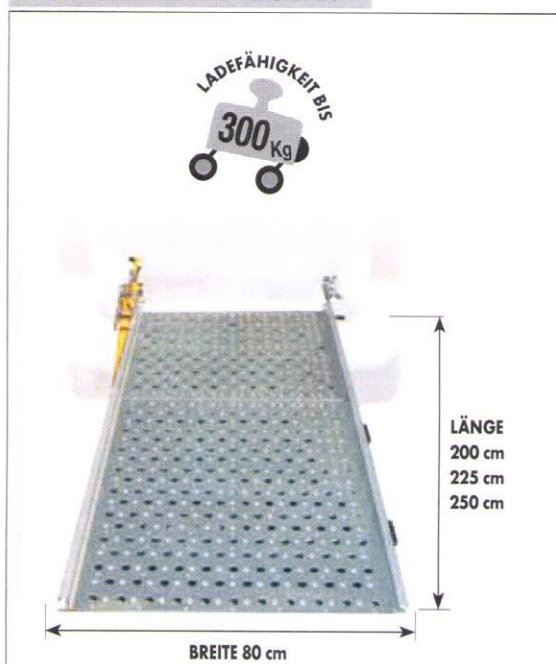

- Dank der neuen Befestigung in seitlicher Position ist die Rampe wendig und einfach zu bedienen. Somit ist der Zugang durch die Türen immer möglich.
- die befahrbare Fläche besteht aus rutschfestem und gelochtem Aluminium mit speziellen konvexen Noppen. Diese rutschhemmende Anordnung wurde ausschließlich für WM entwickelt um ein sicheres Be- und Entladen zu gewährleisten.

• Dank dem speziellen Hakenverschluss, bleibt der Fahrzeugboden, wenn die Rampe nach Außen geschwenkt ist, immer frei.

Die gelb reflektierende Farbe unterstreicht die Verwendung dieser Rampe, insbesondere im Sektor Personenverkehr (Handicap). Die Rampe WM EASY kann in jedes Fahrzeug eingebaut werden. Aufgrund ihrer seitlichen Position wird der Platzbedarf der Rampe minimiert und gewährleistet den gesamten Blick zurück. Die Rampe WM EASY wird nach dem neuesten Stand der Alutechnik gefertigt. Sie hat eine Tragkraft bis 300kg und ist mit Sicherheitskanten ausgestattet.

SEITLICHER SCHLITTEN

REFLEKTIERENDE GELBE

GELOCHTEAUFLAGEFLÄCHE

SICHEREITSKANTEN

ABMESSUNGEN UND TRAGKRAFT

BEWEGUNGEN

ANWENDBEREICHE

TECHNISCHE DATEN

www.wmsystem.com

KRAFTAUFWAND: c.a. 8 Kg
 PLATZBEDARF: c.a. 15,5 cm
 GARANTIE: 2 anni

Artikel	Beschreibung	A	Tragkraft	H (mm)	L (mm)	L1 (mm)	L2 (mm)	P (mm)	P1 (mm)	Gewicht (Kg)
9ALE.001	WM EASY cm 80 x 200	2000	300 Kg	1170	1030	800	1145	155	170	37 Kg
9ALE.002	WM EASY cm 80 x 225	2250	300 Kg	1295	1030	800	1145	155	170	41 Kg
9ALE.003	WM EASY cm 80 x 250	2500	300 Kg	1420	1030	800	1145	155	170	45 Kg