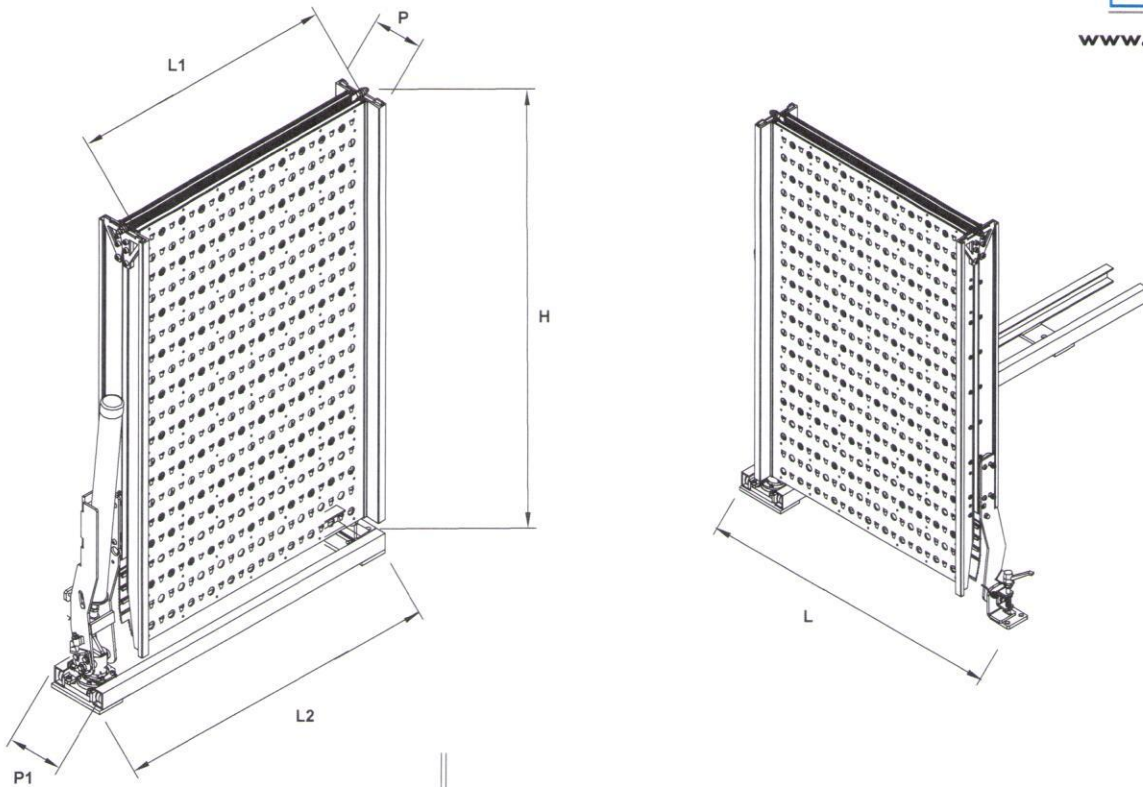

- Dank der neuen Befestigung in seitlicher Position ist die Rampe wendig und einfach zu bedienen. Somit ist der Zugang durch die Türen immer möglich.
- die befahrbare Fläche besteht aus rutschfestem und gelochtem Aluminium mit speziellen konvexen Noppen. Diese rutschhemmende Anordnung wurde ausschließlich für WM entwickelt um ein sicheres Be- und Entladen zu gewährleisten.

• Dank dem speziellen Hakenverschluss, bleibt der Fahrzeugboden, wenn die Rampe nach Außen geschwenkt ist, immer frei.

Die gelb reflektierende Farbe unterstreicht die Verwendung dieser Rampe, insbesondere im Sektor Personenverkehr (Handicap). Die Rampe WM EASY kann in jedes Fahrzeug eingebaut werden. Aufgrund ihrer seitlichen Position wird der Platzbedarf der Rampe minimiert und gewährleistet den gesamten Blick zurück. Die Rampe WM EASY wird nach dem neuesten Stand der Alutechnik gefertigt. Sie hat eine Tragkraft bis 300kg und ist mit Sicherheitskanten ausgestattet.

SEITLICHER SCHLITTEN

REFLEKTIERENDE GELBE

GELOCHTEAUFLAGEFLÄCHE

SICHEREITSKANTEN

ABMESSUNGEN UND TRAGKRAFT

BEWEGUNGEN

ANWENDBEREICHE

TECHNISCHE DATEN

www.wmsystem.com

KRAFTAUFWAND: c.a. 8 Kg
 PLATZBEDARF: c.a. 15,5 cm
 GARANTIE: 2 anni

Artikel	Beschreibung	A	Tragkraft	H (mm)	L (mm)	L1 (mm)	L2 (mm)	P (mm)	P1 (mm)	Gewicht (Kg)
9ALE.001	WM EASY cm 80 x 200	2000	300 Kg	1170	1030	800	1145	155	170	37 Kg
9ALE.002	WM EASY cm 80 x 225	2250	300 Kg	1295	1030	800	1145	155	170	41 Kg
9ALE.003	WM EASY cm 80 x 250	2500	300 Kg	1420	1030	800	1145	155	170	45 Kg